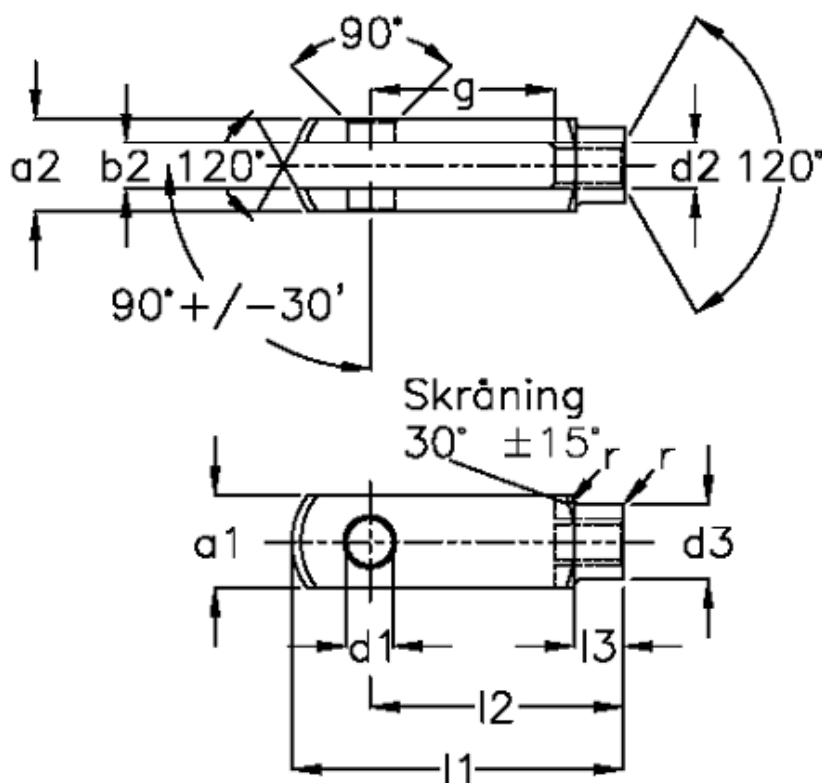

Varenummer: 1405312241  
 Beskrivelse: KLEE Rustfast Gaffelstykke G 12x24  
 M12x1,75, højre

## Mål

a1 (h11)	= 24	g (+/-0,5)	= 24
a2	= 24 (+0,3 -0,16)	l1 (+/-0,5)	= 62
b1 (B13)	= 12	l2	= 48 (-0,4)
b2	= 12 (+0,7 +0,15)	l3	= 18 (+/-0,2)
d1 H9	= 12	r	= 0.5
d2	= M 12 x 1,75	Størrelse	= G 12 x 24
d3 (+/-0,3)	= 20	Vægt	= 0.121
f (+/-0,2)	= 0.5		